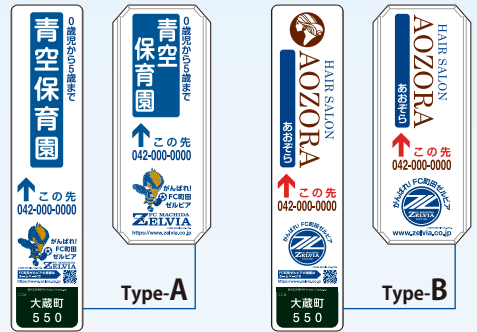

FC町田ゼルビア × 電柱広告

FC MACHIDA ZELVIA

FC町田ゼルビアは、「サッカーの街・町田を代表するサッカークラブを作る」という考えのもと、1989年に誕生しました。もともと少年サッカーの盛んな街であった町田市は、1970年代から強化を始め、ジュニア・ジュニアユース年代では全国でも有数の成績を収め、これまでに約40名のJリーガーを輩出してきた街です。FC町田ゼルビアは、町田の名を再び全国に届かせるため、ゼルビアを通じて町田を元気にするため、活動を続けています。

FC町田ゼルビア オフィシャル「応援電柱広告」の2大特典!!

特典 ① 応援デザイン Supporters' Design

FC町田ゼルビアのホームタウン限定デザイン!

- マスコットキャラクター『ゼルビー』が目を引く親しみやすいデザインです。
- サポーター、ファンの方からの注目率が向上します。
- 新たなファンの発掘・獲得に貢献できます。
- 本フォーマットにてFC町田ゼルビアの監修を受けておりますので、レイアウト範囲や配色など、デザイン上の制約がございます。
- FC町田ゼルビアのブランドイメージ管理のため、一部、ご利用いただけない業種もございます。

▲ 掛広告
W 450mm
H 1,100mm

▼ 巻広告 ▶
W 330mm
H 1,500mm

特典 ② 応援特別価格 Supporters' Price

広告製作費がなんと6,600円引き!!

電柱広告の「製作費」を、ご契約回数に関わらず通常価格より6,600円引きとさせていただきます。

- 各料金は掛広告・巻広告とも共通、両面分の税込価格です。
- 1年以内にご解約の場合は、年間広告料金の残額を申し受けます。

● 広告製作費 初回のみ 通常価格 ~~¥17,600~~ 6,600円引き 特別価格 **11,000円**

【月額広告料】 町田市全域⇒3,080円

※上記価格は消費税込みです。

詳しい資料のご請求、ご相談・お見積りは「無料」です。

まずはぜひ、お気軽にお問い合わせください!

東電タウンプランニング株式会社 営業推進部

〒105-0022 東京都港区海岸 1-11-1 ニューピア竹芝ノースタワー 10F

☎ 0120-337-215 受付時間 8:40~17:20 (土・日・祝・年末年始をのぞく)
お問い合わせは、電話またはホームページからお願い致します。

- FC町田ゼルビアの意匠(ロゴ、キャラクター)の著作権は、株式会社ゼルビアに帰属しています。
- 電柱広告のご利用は東電タウンプランニング株式会社とのご契約となります。
- 本印刷物における各広告デザインは、架空の広告主を想定したものです。